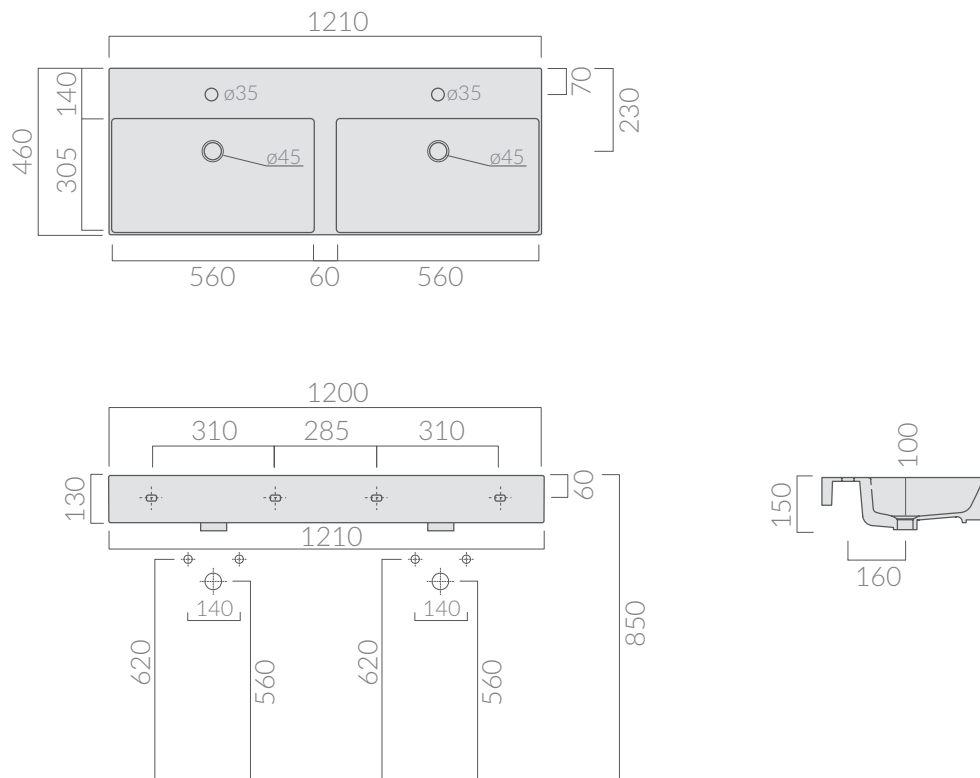

## COLORI / COLORS

- 8966      bianco  
              white
- 8966MT    bianco matt  
              matt white

Lavabo cm 121 x 46 2 vasche, 2 fori con troppo pieno. Installazione sospesa.  
Washbasin 121 x 46 cm double bason 2 tap holes with overflow. Wall-hung insallation.

Kg. 37